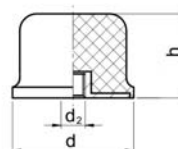

Produktbeskrivelse

Gummibuffer med Flødebolle form. Standard udgave er i naturgummi og el-galvaniseret overflade, kan også udføres som GBS.

Type +	Ø d [mm]	h [mm]	d ₂ [mm]	l [mm]
5035	50	35	M10	28
8060	80	60	M12	37
12590	125	90	M16	41

TYPE GBFD

TYPE GBFE

Produktbeskrivelse

Gummibuffer med rund form. Standard udgave er i naturgummi og el-galvaniseret overflade, kan også udføres som GBS.

Type +	Ø d [mm]	h [mm]	d ₂ [mm]	l [mm]
2513	25	13	M6	18
2515	25	15	M6	18
3026	30	26	M8	20
5030	50	30	M8	28

TYPE GBRD

TYPE GBRE

Produktbeskrivelse

Gummibuffer med kegle form. Standard udgave er i naturgummi og el-galvaniseret overflade, kan også udføres som GBS.

Type +	Ø d [mm]	h [mm]	d ₂ [mm]	l [mm]
2020	20	20	M6	18
2417	24	17	M6	18
2516	25	16	M8	25
2518	25	18	M8	25
3517	35	17	M8	25
4030	40	30	M8	28
6045	60	45	M10	28
8565	85	65	M12	37