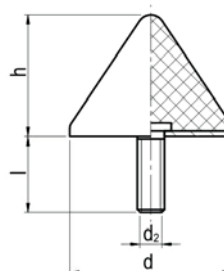

Produktbeskrivelse

Gummibuffer med Flødebolle form. Standard udgave er i naturgummi og el-galvaniseret overflade, kan også udføres som GBS.

Type +	Ø d [mm]	h [mm]	d₂ [mm]	l [mm]
5035	50	35	M10	28
8060	80	60	M12	37
12590	125	90	M16	41

Produktbeskrivelse

Gummibuffer med rund form. Standard udgave er i naturgummi og el-galvaniseret overflade, kan også udføres som GBS.

Type +	Ø d [mm]	h [mm]	d₂ [mm]	l [mm]
2513	25	13	M6	18
2515	25	15	M6	18
3026	30	26	M8	20
5030	50	30	M8	28

Produktbeskrivelse

Gummibuffer med kegle form. Standard udgave er i naturgummi og el-galvaniseret overflade, kan også udføres som GBS.

Type +	Ø d [mm]	h [mm]	d₂ [mm]	l [mm]
2020	20	20	M6	18
2417	24	17	M6	18
2516	25	16	M8	25
2518	25	18	M8	25
3517	35	17	M8	25
4030	40	30	M8	28
6045	60	45	M10	28
8565	85	65	M12	37

TYPE GBKD