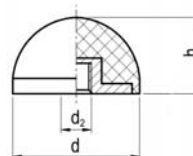

Produktbeskrivelse

Gummibuffer med Flødebolle form. Standard udgave er i naturgummi og el-galvaniseret overflade, kan også udføres som GBS.

Type +	Ø d [mm]	h [mm]	d ₂ [mm]	l [mm]
5035	50	35	M10	28
8060	80	60	M12	37
12590	125	90	M16	41

TYPE GBFD

TYPE GBFE

Produktbeskrivelse

Gummibuffer med rund form. Standard udgave er i naturgummi og el-galvaniseret overflade, kan også udføres som GBS.

Type +	Ø d [mm]	h [mm]	d ₂ [mm]	l [mm]
2513	25	13	M6	18
2515	25	15	M6	18
3026	30	26	M8	20
5030	50	30	M8	28

TYPE GBRD

TYPE GBRE

Produktbeskrivelse

Gummibuffer med kegle form. Standard udgave er i naturgummi og el-galvaniseret overflade, kan også udføres som GBS.

Type +	Ø d [mm]	h [mm]	d ₂ [mm]	l [mm]
2020	20	20	M6	18
2417	24	17	M6	18
2516	25	16	M8	25
2518	25	18	M8	25
3517	35	17	M8	25
4030	40	30	M8	28
6045	60	45	M10	28
8565	85	65	M12	37