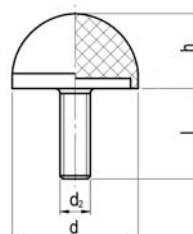

Produktbeskrivelse

Gummibuffer med Flødebolle form. Standard udgave er i naturgummi og el-galvaniseret overflade, kan også udføres som GBS.

Type +	Ø d [mm]	h [mm]	d ₂ [mm]	l [mm]
5035	50	35	M10	28
8060	80	60	M12	37
12590	125	90	M16	41

TYPE GBFD

TYPE GBFE

Produktbeskrivelse

Gummibuffer med rund form. Standard udgave er i naturgummi og el-galvaniseret overflade, kan også udføres som GBS.

Type +	Ø d [mm]	h [mm]	d ₂ [mm]	l [mm]
2513	25	13	M6	18
2515	25	15	M6	18
3026	30	26	M8	20
5030	50	30	M8	28

TYPE GBRD

TYPE GBRE

Produktbeskrivelse

Gummibuffer med kegle form. Standard udgave er i naturgummi og el-galvaniseret overflade, kan også udføres som GBS.

Type +	Ø d [mm]	h [mm]	d ₂ [mm]	l [mm]
2020	20	20	M6	18
2417	24	17	M6	18
2516	25	16	M8	25
2518	25	18	M8	25
3517	35	17	M8	25
4030	40	30	M8	28
6045	60	45	M10	28
8565	85	65	M12	37