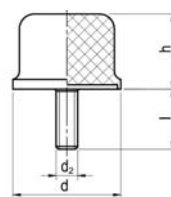

Produktbeskrivelse

Gummibuffer med Flødebolle form. Standard udgave er i naturgummi og el-galvaniseret overflade, kan også udføres som GBS.

Type +	Ø d [mm]	h [mm]	d ₂ [mm]	l [mm]
5035	50	35	M10	28
8060	80	60	M12	37
12590	125	90	M16	41

TYPE GBFD

TYPE GBFE

Produktbeskrivelse

Gummibuffer med rund form. Standard udgave er i naturgummi og el-galvaniseret overflade, kan også udføres som GBS.

Type +	Ø d [mm]	h [mm]	d ₂ [mm]	l [mm]
2513	25	13	M6	18
2515	25	15	M6	18
3026	30	26	M8	20
5030	50	30	M8	28

TYPE GBRD

TYPE GBRE

Produktbeskrivelse

Gummibuffer med kegle form. Standard udgave er i naturgummi og el-galvaniseret overflade, kan også udføres som GBS.

Type +	Ø d [mm]	h [mm]	d ₂ [mm]	l [mm]
2020	20	20	M6	18
2417	24	17	M6	18
2516	25	16	M8	25
2518	25	18	M8	25
3517	35	17	M8	25
4030	40	30	M8	28
6045	60	45	M10	28
8565	85	65	M12	37